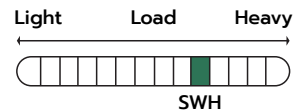

Red Die Springs สปริงสีแดง (SWM)

Order Code OD x L
SWM 30 x 100

Code	OD	ID	L
SWM	8	4	10 15 20 25 30 35 40 45 50 55 60 65 70 75 80 90
	10	5	20 25 30 35 40 45 50 55 60 65 70 75 80 90 100
	12	6	20 25 30 35 40 45 50 55 60 65 70 75 80 90 100
	14	7	25 30 35 40 45 50 55 60 65 70 75 80 90 100 125
	16	8	25 30 35 40 45 50 55 60 65 70 75 80 90 100 125
	18	9	25 30 35 40 45 50 55 60 65 70 75 80 90 100 125
	20	10	25 30 35 40 45 50 55 60 65 70 75 80 90 100 125 150 175
	22	11	25 30 35 40 45 50 55 60 65 70 75 80 90 100 125 150
	25	12.5	25 30 35 40 45 50 55 60 65 70 75 80 90 100 125 150 175
	27	13.5	25 30 35 40 45 50 55 60 65 70 75 80 90 100 125 150 175 200
	30	15	25 30 35 40 45 50 55 60 65 70 75 80 90 100 125 150 175 200 250
	35	17.5	35 40 45 50 55 60 65 70 75 80 90 100 125 150 175 200 250
	40	20	40 45 50 55 60 65 70 75 80 90 100 125 150 175 200 225 250 275 300
	50	25	50 55 60 65 70 75 80 90 100 125 150 175 200 225 250 275 300 350
	60	30	60 70 80 90 100 125 150 175 200 225 250 275 300 350 400

Green Die Springs สปริงสีเขียว (SWH)

Order Code OD x L
SWH 30 x 120

Code	OD	ID	L
SWH	8	4	10 15 20 25 30 35 40 45 50 55 60 65 70 75 80 90
	10	5	20 25 30 35 40 45 50 55 60 65 70 75 80 90 100
	12	6	20 25 30 35 40 45 50 55 60 65 70 75 80 90 100
	14	7	25 30 35 40 45 50 55 60 65 70 75 80 90 100
	16	8	25 30 35 40 45 50 55 60 65 70 75 80 90 100 125
	18	9	25 30 35 40 45 50 55 60 65 70 75 80 90 100 125
	20	10	25 30 35 40 45 50 55 60 65 70 75 80 90 100 125 150 175
	22	11	25 30 35 40 45 50 55 60 65 70 75 80 90 100 125 150 175
	25	12.5	25 30 35 40 45 50 55 60 65 70 75 80 90 100 125 150 175 200
	27	13.5	25 30 35 40 45 50 55 60 65 70 75 80 90 100 125 150 175 200
	30	15	25 30 35 40 45 50 55 60 65 70 75 80 90 100 125 150 175 200
	35	17.5	40 45 50 55 60 65 70 75 80 90 100 125 150 175 200
	40	20	40 45 50 55 60 65 70 75 80 90 100 125 150 175 200 225 250 275 300
	50	25	50 55 60 65 70 75 80 90 100 125 150 175 200 225 250 275 300 350
	60	30	60 70 80 90 100 125 150 175 200 225 250 275 300 350 400