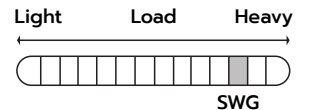

Code	OD	ID	L																																									
SWG	10	5	15	20	25	30	35	40	45	50	55	60	65	70	75	80	90	100																										
	12	6	15	20	25	30	35	40	45	50	55	60	65	70	75	80	90	100																										
	14	7	20	25	30	35	40	45	50	55	60	65	70	75	80	90	100																											
	16	8	20	25	30	35	40	45	50	55	60	65	70	75	80	90	100																											
	18	9	20	25	30	35	40	45	50	55	60	65	70	75	80	90	100																											
	20	10	20	25	30	35	40	45	50	55	60	65	70	75	80	90	100	125																										
	22	11	20	25	30	35	40	45	50	55	60	65	70	75	80	90	100	125																										
	25	12.5	20	25	30	35	40	45	50	55	60	65	70	75	80	90	100	125																										
	27	13.5	20	25	30	35	40	45	50	55	60	65	70	75	80	90	100	125	150																									
	30	15	20	25	30	35	40	45	50	55	60	65	70	75	80	90	100	125	150	175	200																							
	35	17.5	30	35	40	45	50	55	60	65	70	75	80	90	100	125	150	175	200																									
	40	20	35	40	45	50	55	60	65	70	75	80	90	100	125	150	175	200																										
50	25	50	55	60	65	70	75	80	90	100	125	150	175	200