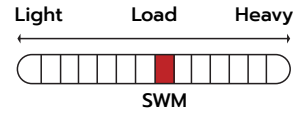

High Deflection Springs สปริงสีม่วง (TY)

Order Code OD x L
TY 19 x 90

Code	OD	ID	L																	
TY	14.5	9	20	25	30	35	40	45	50	55	60	65	70	75	80	90	100	125		
	17	11	25	30	35	40	45	50	55	60	65	70	75	80	90	100	125	150		
	21	13	30	35	40	45	50	55	60	65	70	75	80	90	100	125	150			
	26	16.5	30	35	40	45	50	55	60	65	70	75	80	90	100	110	125	150	175	200
	32	21	40	45	50	60	70	80	90	100	110	125	150	175	200	250	300			
	39	26	40	45	50	60	70	80	90	100	110	125	150	175	200	250	300			
46	32	50	60	70	80	90	100	110	125	150	175	200	250	300						

High Deflection Springs สปริงสีเขียวอ่อน (MRS)

Order Code OD x L
MRS 31 x 100

Code	OD	ID	L															
MRS	17	11	25	30	35	40	45	50	55	60	65	70	75	80	90	100	125	150
	21	14	30	35	40	45	50	55	60	65	70	75	80	90	100	110	125	150
	26	17	30	35	40	45	50	55	60	65	70	75	80	90	100	110	125	150
	31	21	40	50	60	70	80	90	100	110	125	150						
	39	26	40	50	60	70	80	90	100	110	125	150	175	200				
	46	32	40	50	60	70	80	90	100	110	125	150	175	200	250			

Red Die Springs สปริงสีแดง (SWM)

Order Code OD x L
SWM 30 x 100

Code	OD	ID	L
SWM	8	4	10 15 20 25 30 35 40 45 50 55 60 65 70 75 80 90
	10	5	20 25 30 35 40 45 50 55 60 65 70 75 80 90 100
	12	6	20 25 30 35 40 45 50 55 60 65 70 75 80 90 100
	14	7	25 30 35 40 45 50 55 60 65 70 75 80 90 100 125
	16	8	25 30 35 40 45 50 55 60 65 70 75 80 90 100 125
	18	9	25 30 35 40 45 50 55 60 65 70 75 80 90 100 125
	20	10	25 30 35 40 45 50 55 60 65 70 75 80 90 100 125 150 175
	22	11	25 30 35 40 45 50 55 60 65 70 75 80 90 100 125 150
	25	12.5	25 30 35 40 45 50 55 60 65 70 75 80 90 100 125 150 175
	27	13.5	25 30 35 40 45 50 55 60 65 70 75 80 90 100 125 150 175 200
	30	15	25 30 35 40 45 50 55 60 65 70 75 80 90 100 125 150 175 200 250
	35	17.5	35 40 45 50 55 60 65 70 75 80 90 100 125 150 175 200 250
	40	20	40 45 50 55 60 65 70 75 80 90 100 125 150 175 200 225 250 275 300
	50	25	50 55 60 65 70 75 80 90 100 125 150 175 200 225 250 275 300 350
	60	30	60 70 80 90 100 125 150 175 200 225 250 275 300 350 400