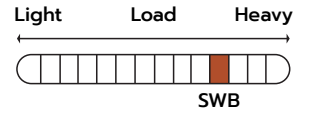

Code	OD	ID	L																																										
SWB	8	4	10	15	20	25	30	35	40	45	50	55	60	65	70	75	80	90																											
	10	5			20	25	30	35	40	45	50	55	60	65	70	75	80	90	100																										
	12	6			20	25	30	35	40	45	50	55	60	65	70	75	80	90	100																										
	14	7			25	30	35	40	45	50	55	60	65	70	75	80	90	100	125																										
	16	8			25	30	35	40	45	50	55	60	65	70	75	80	90	100	125																										
	18	9			25	30	35	40	45	50	55	60	65	70	75	80	90	100	125																										
	20	10			25	30	35	40	45	50	55	60	65	70	75	80	90	100	125	150	175																								
	22	11			25	30	35	40	45	50	55	60	65	70	75	80	90	100	125	150	175																								
	25	12.5			25	30	35	40	45	50	55	60	65	70	75	80	90	100	125	150	175	200																							
	27	13.5			25	30	35	40	45	50	55	60	65	70	75	80	90	100	125	150	175	200																							
	30	15			25	30	35	40	45	50	55	60	65	70	75	80	90	100	125	150	175	200																							
	35	17.5			40	45	50	55	60	65	70	75	80	90	100	125	150	175	200	250																									
	40	20			40	45	50	55	60	65	70	75	80	90	100	125	150	175	200	225	250	275	300																						
	50	25			50	55	60	65	70	75	80	90	100	125	150	175	200	225	250	275	300	350																							
	60	30					60	70	80	90	100	125	150	175	200	225	250	275	300	350	400